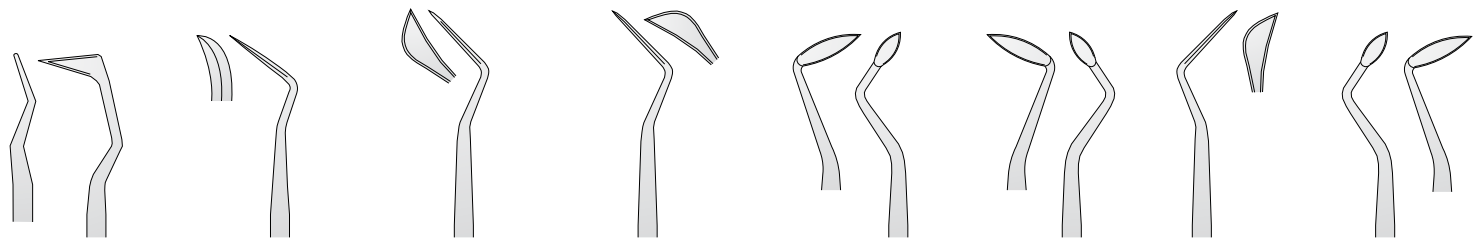

PERIODONTAL KNIVES

BISTURI PER GENGIVECTOMIA

634/7
634/7.HL8
Goldman-Fox N.7

634/8
634/8.HL8
Goldman-Fox N.8

634/9
634/9.HL8
Goldman-Fox N.9

634/11
634/11.HL8
Goldman-Fox N.11

635/4
Buck 3-4

635/6
Buck 5-6

636/2
Sanders
1/2

636/5
Sanders
4/5

637/20
USC Towner 19/20

638/3
Crane-Caplan
CK3

645/1
Kirkland
16

Left
Sinistro

645/2
Kirkland
15

Right
Destro